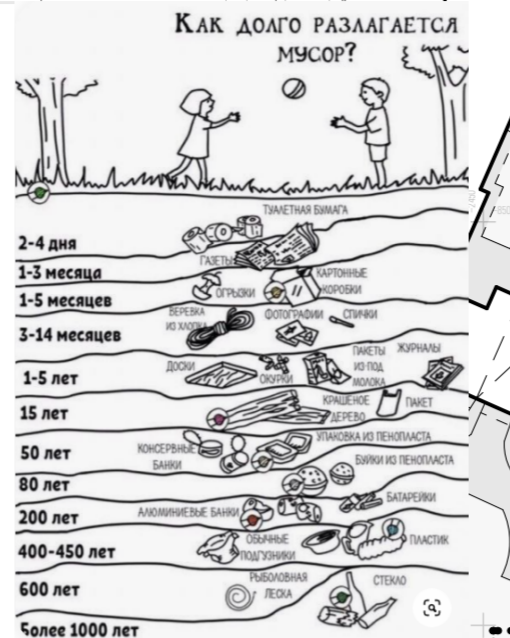

# Архитектурно-планировочные решения основных зон

Пространство для подростков

Образовательный стенд

Образовательный стенд "Деревья"

Стенд "Лесные находки"

Место проведения экологических уроков. "Лесная тропа"

Интерактивный элемент "Звуки леса"

Интерактивный стенд "Птицы"

Образовательный стенд "Про Лес"

Интерактивный элемент "Увеличительный столб"