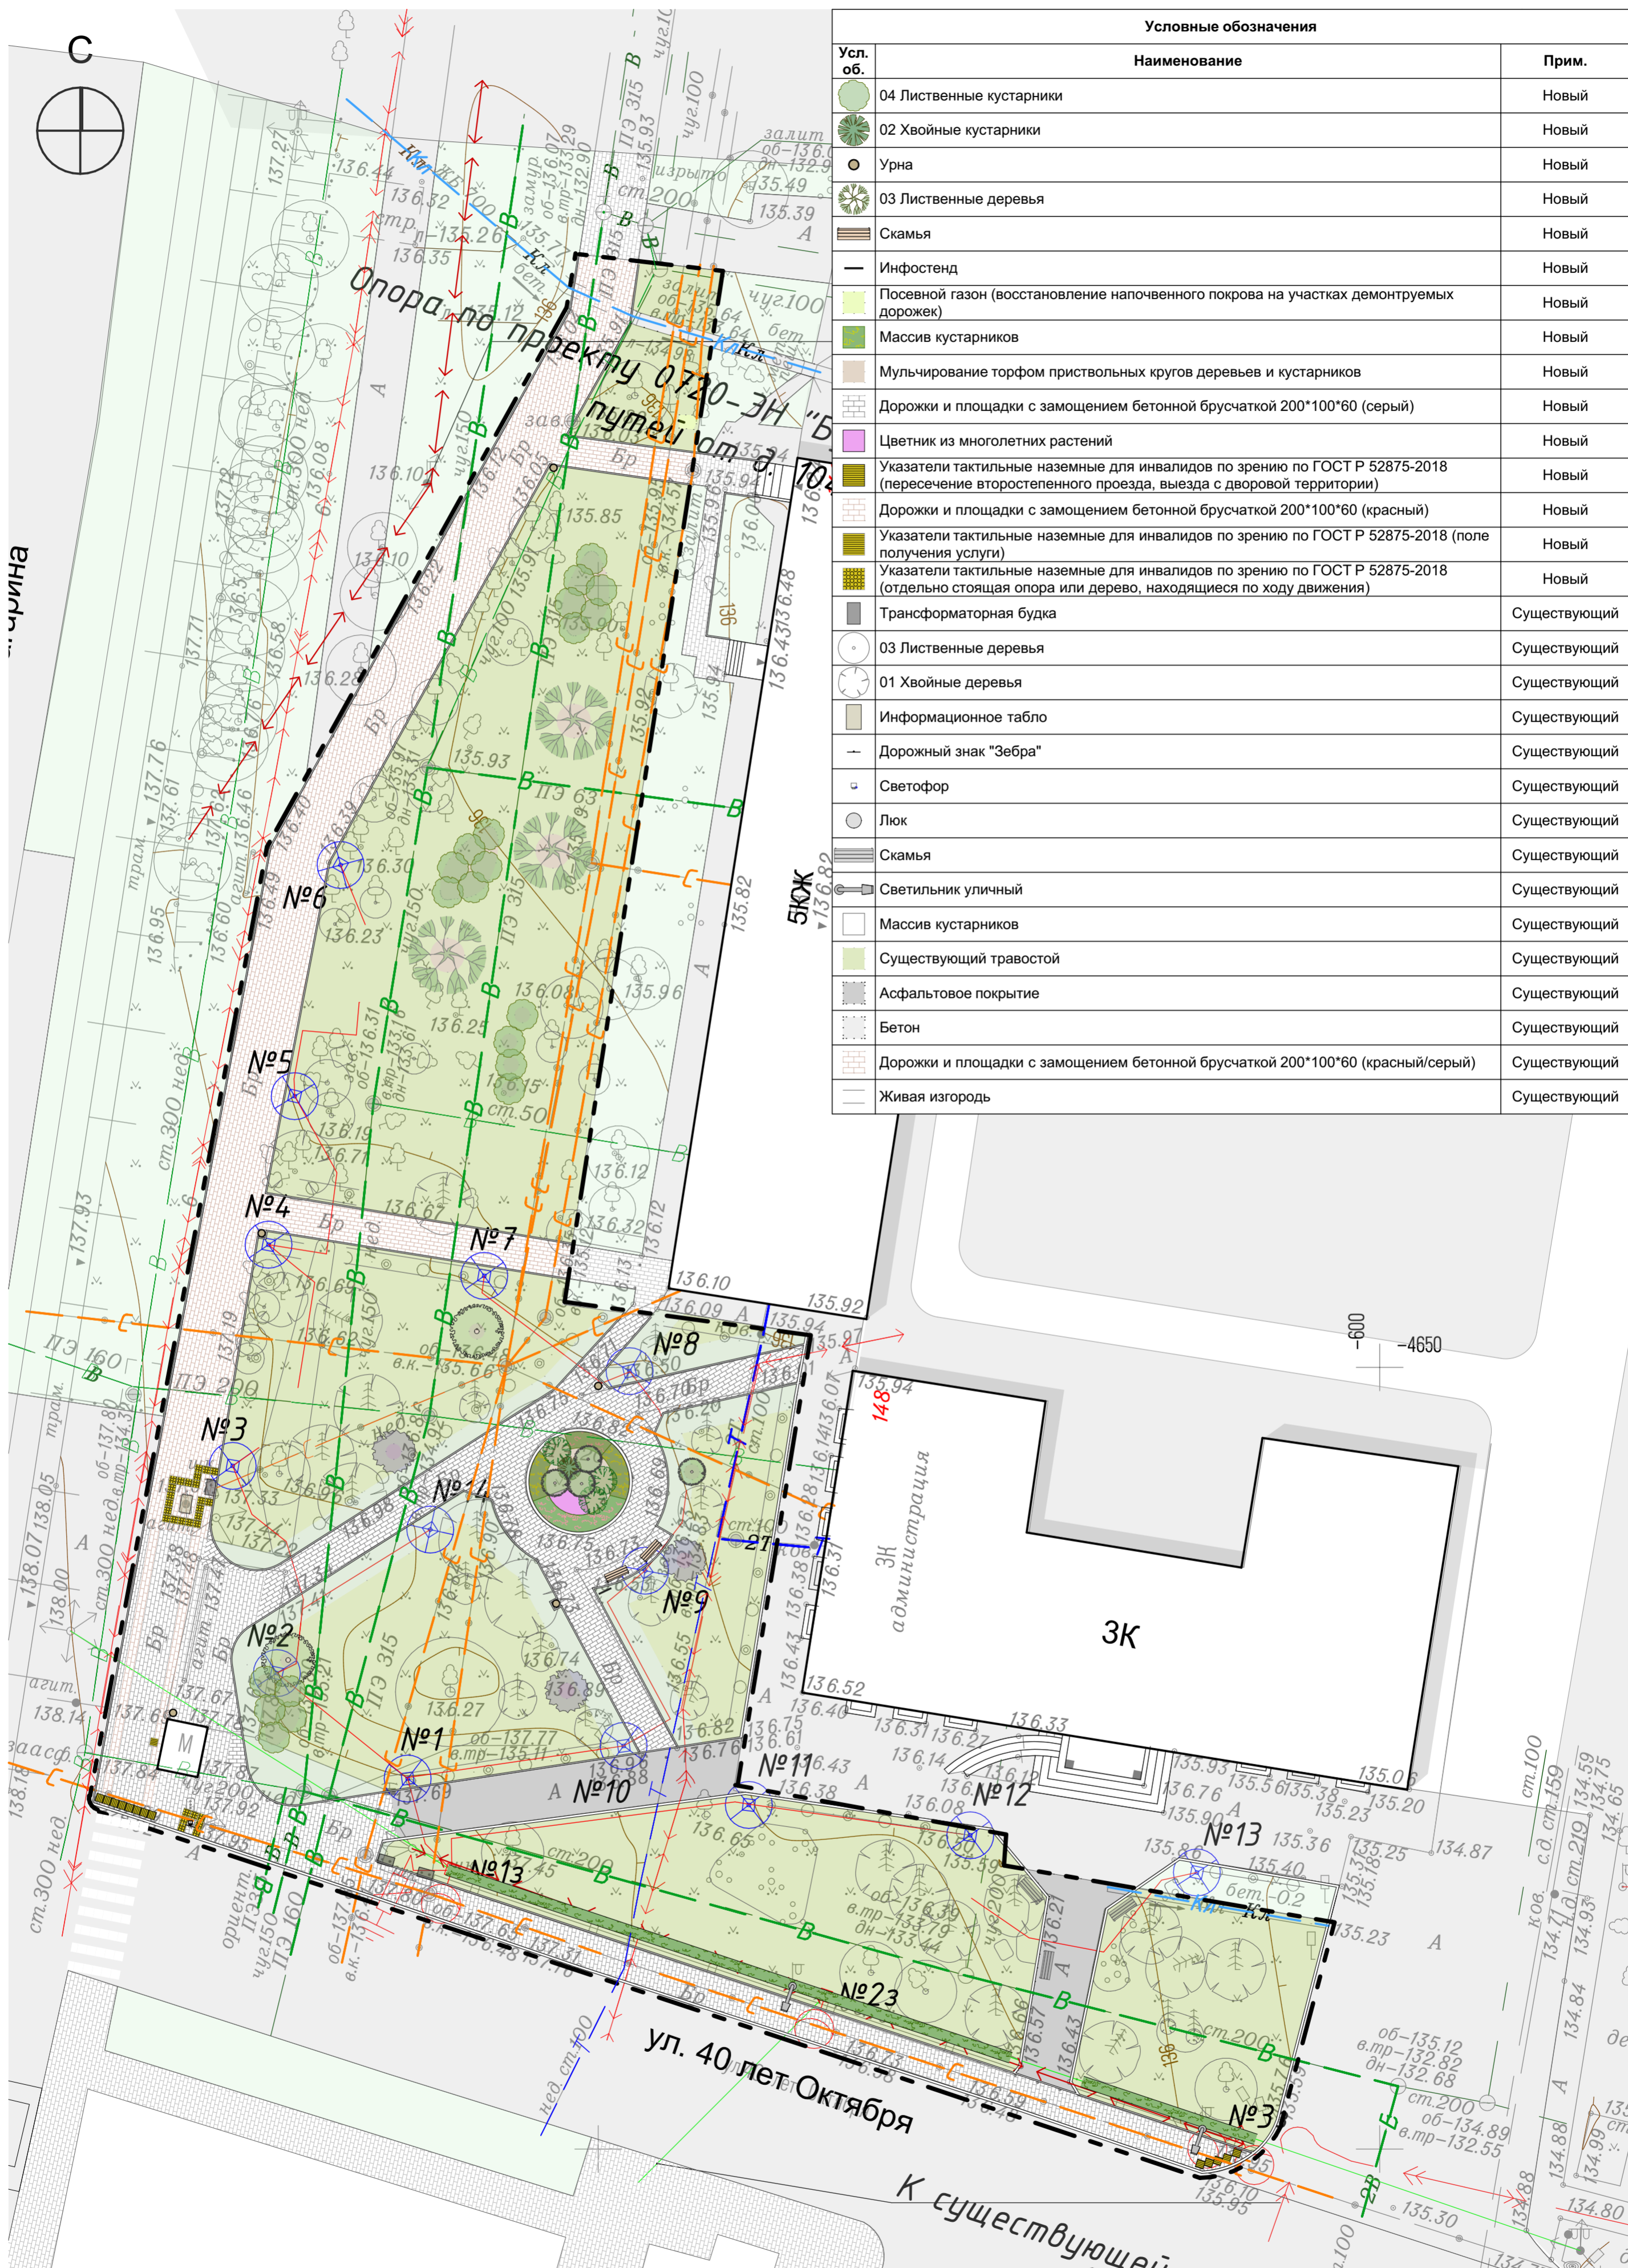

Концепция

Сквер у здания администрации Приокского района

Нижний Новгород 2021
МБУ Нижегородгражданпроект

Схема планировочных ограничений посадки растений

Концептуальная схема архитектурно-планировочных решений

Архитектурно-планировочные решения основных видовых зон

Ива пурпурная "Нана"

Лапчатка кустарниковая

Рябинник рябинолистный

Клен остролистный

Боярышник кроваво-красный