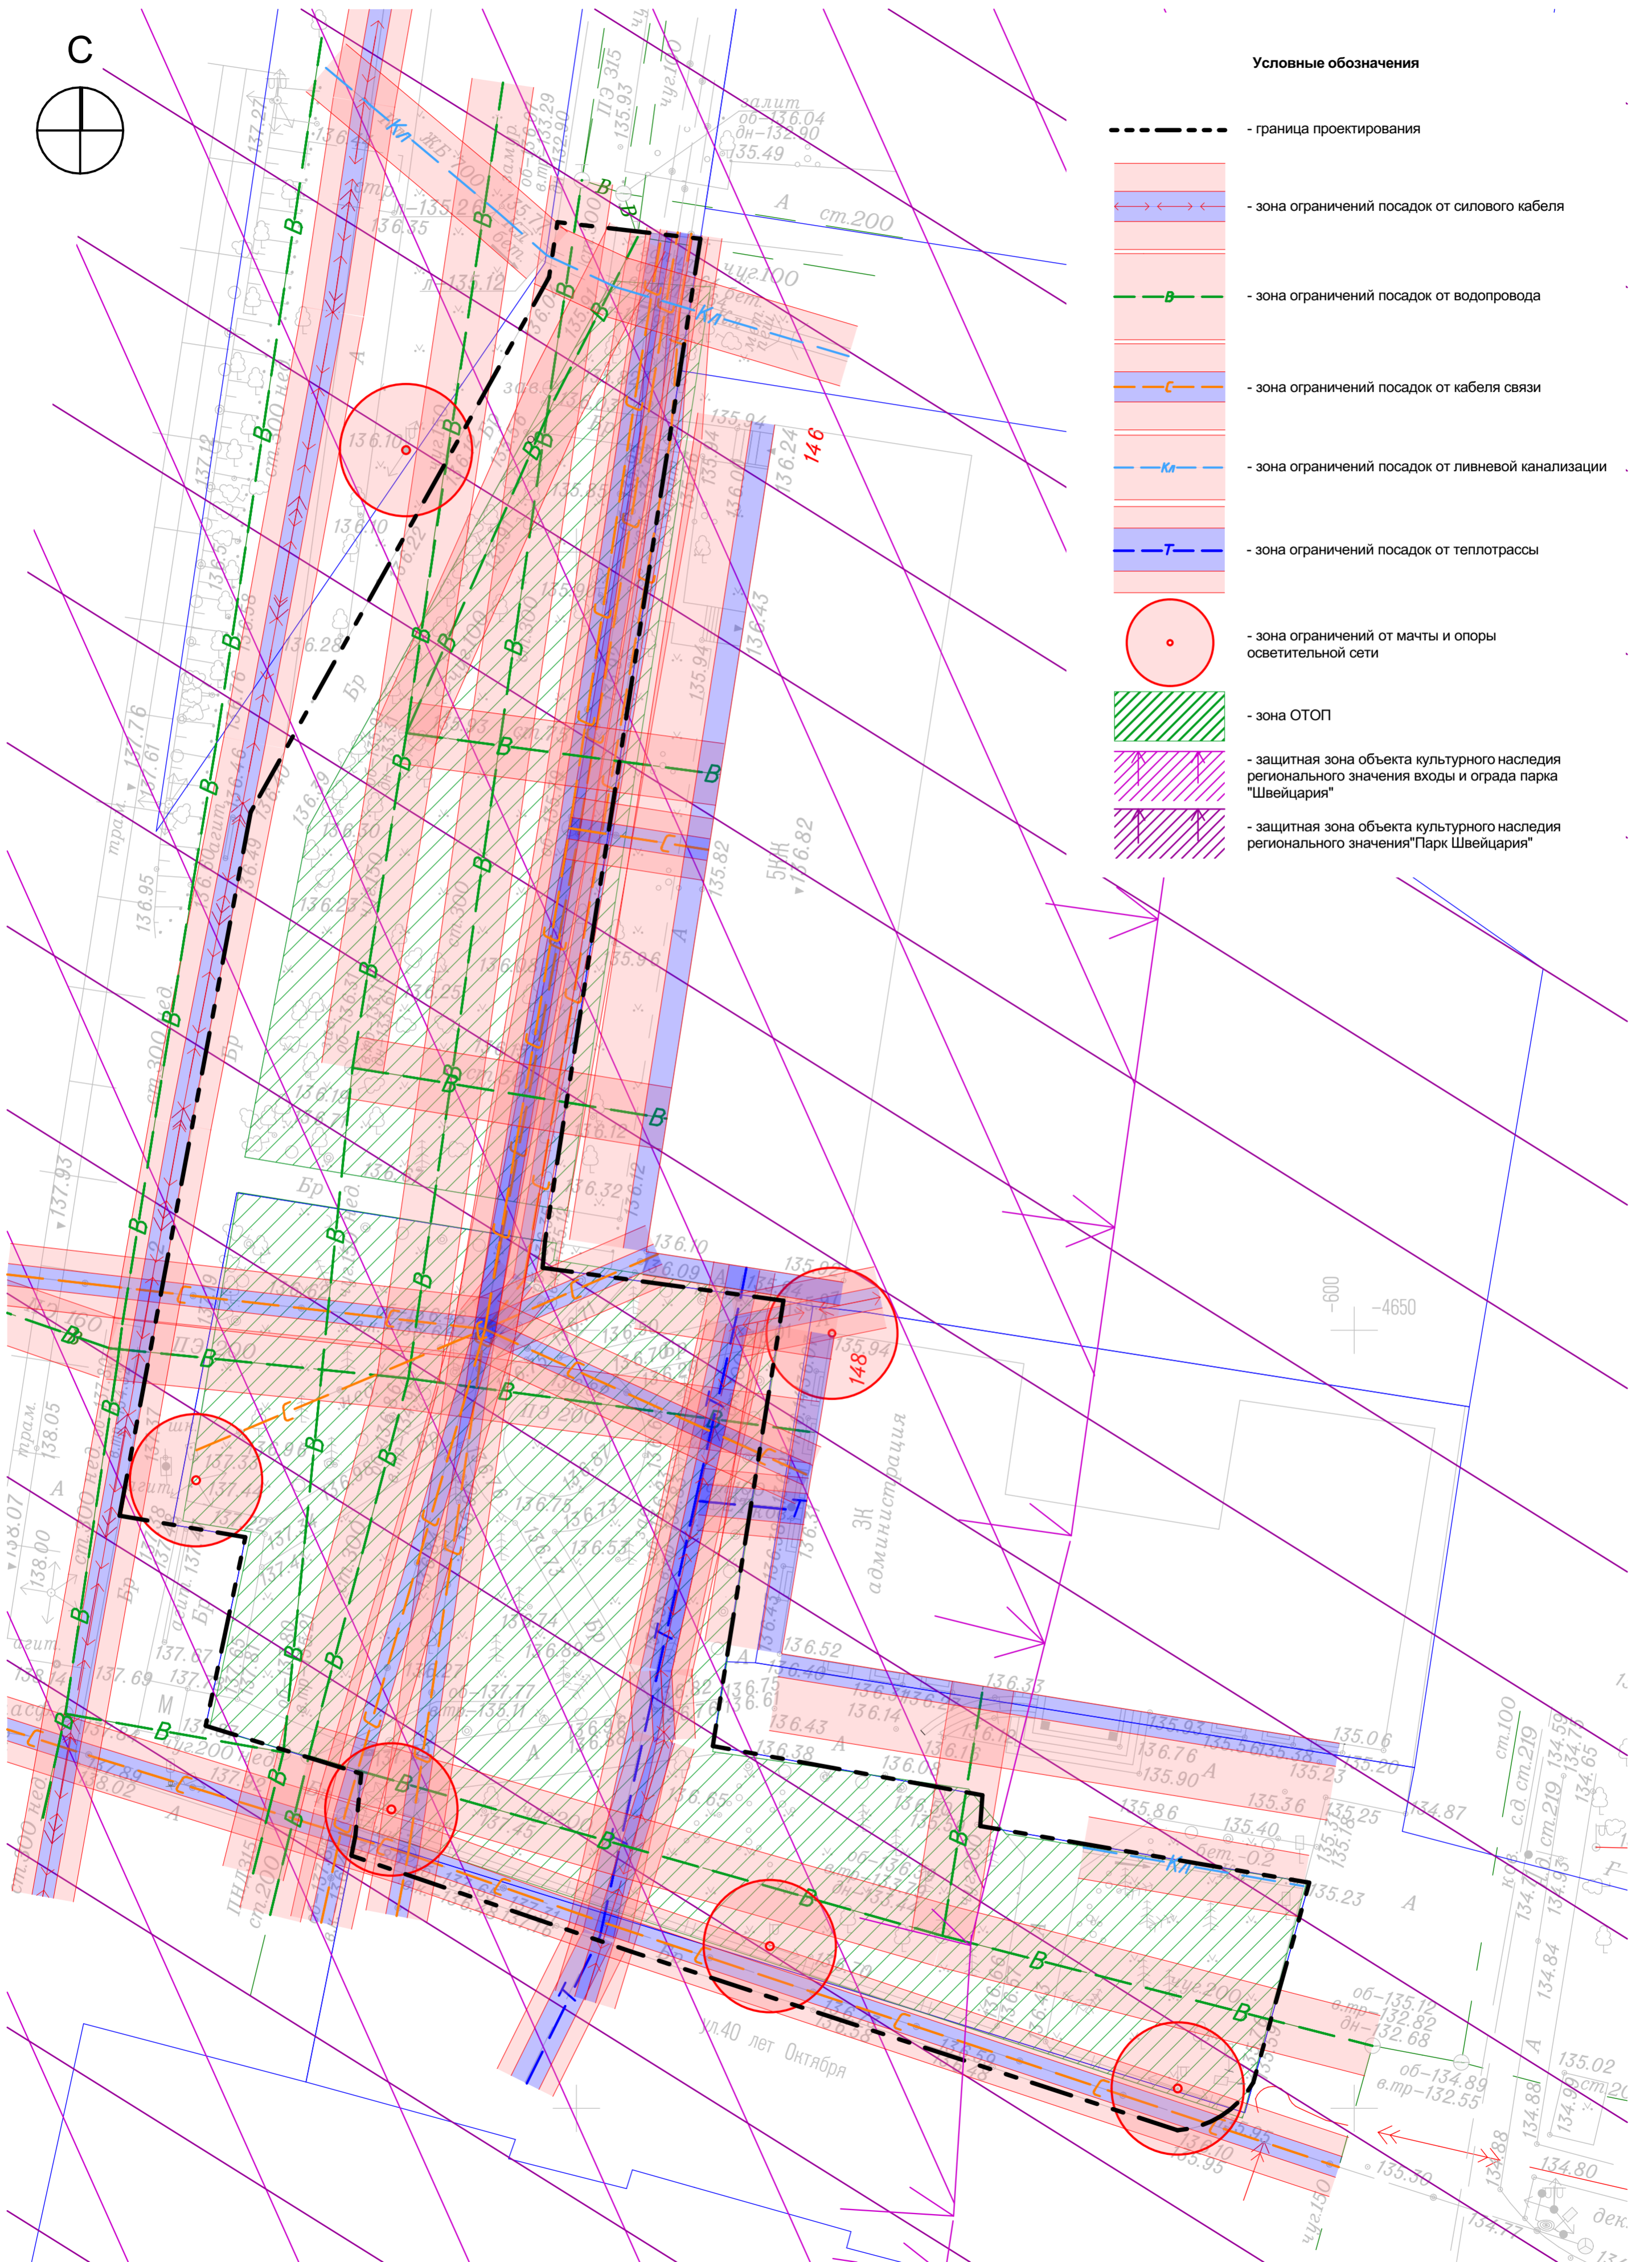

Концепция

Сквер у здания администрации Приокского района

Нижний Новгород 2021
МБУ Нижегородгражданпроект

Схема планировочных ограничений посадки растений

Концептуальная схема архитектурно-планировочных решений

Архитектурно-планировочные решения основных видовых зон

Ива пурпурная "Нана"

Лапчатка кустарниковая

Рябинник рябинолистный

Клен остролистный

Боярышник кроваво-красный