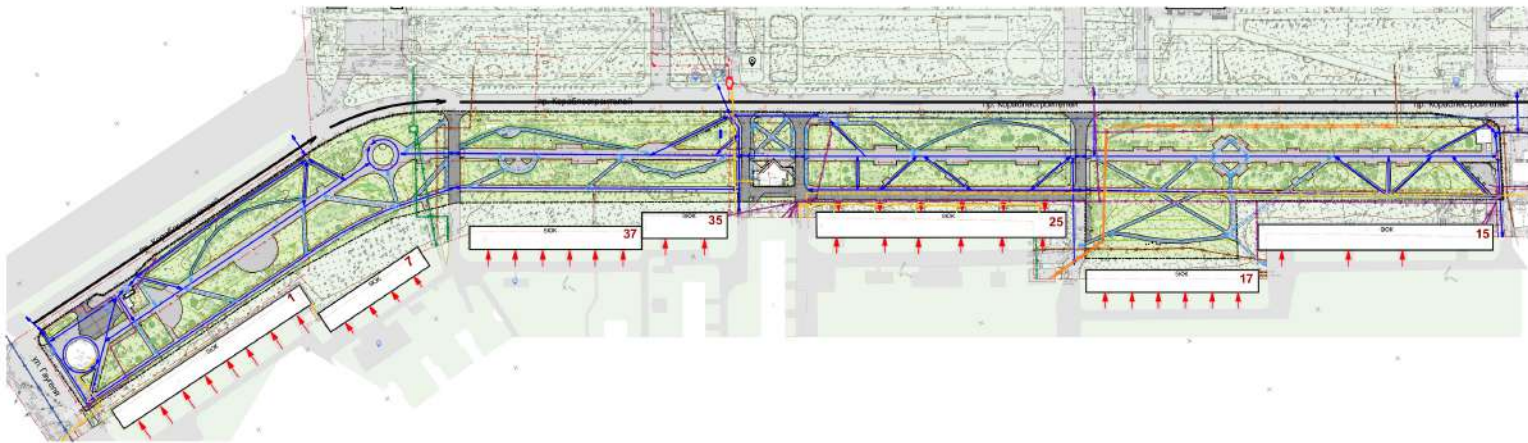

Концепция

Бульвара Победы

Архитектурно-ландшафтный анализ Бульвар Победы.

| | |
|--|---|
| Хвойные деревья | Линии коммуникации |
| Лиственные деревья | Опора уличного освещения |
| ЖБ основание | Фонарь уличный |
| Урна раздельного сбора | Массив кустарников |
| Урна тип 1 | Существующий травостой |
| Старшая западная деталь (Был.) | Дорожки и площадки с замощением бетонной брусчаткой |
| Фрагмент асфальтового покрытия | <No определено> |
| Столбик металлический | Асфальтовое покрытие |
| Бетонный блок разрушенный | Асфальтовое покрытие (разрушенное) |
| Арматура на земле | Щебень |
| Бетонная плита с металлическими элементами | Бетон |
| Скамья тип 1 | Здание |
| Вазон бетонный | Живая изгородь |
| Основание сломанной урны | |

| |
|---|
| Бордюр треугольный БР 100.20.8 |
| Бордюр дорожный БР 100.30.15 |
| Бордюр дорожный БР 100.30.15 (пониженный) |
| Ограждение тип 1 |
| Ограждение тип 2 |

Условные обозначения

| |
|---------------------------------|
| Граница проектирования |
| Направление движения транспорта |
| Основные пешеходные связи |
| Второстепенные пешеходные связи |
| Вход в дом |
| Вход на территорию |
| Пешеходный переход |
| Светофор |
| Автобусная остановка |
| Парковка |
| Кафе |

Ограничения от коммуникаций

Концептуальная схема архитектурно-планировочных решений Бульвар Победы.

Концептуальная схема архитектурно-планировочных решений Бульвар Победы.

Концептуальная схема архитектурно-планировочных решений Бульвар Победы.