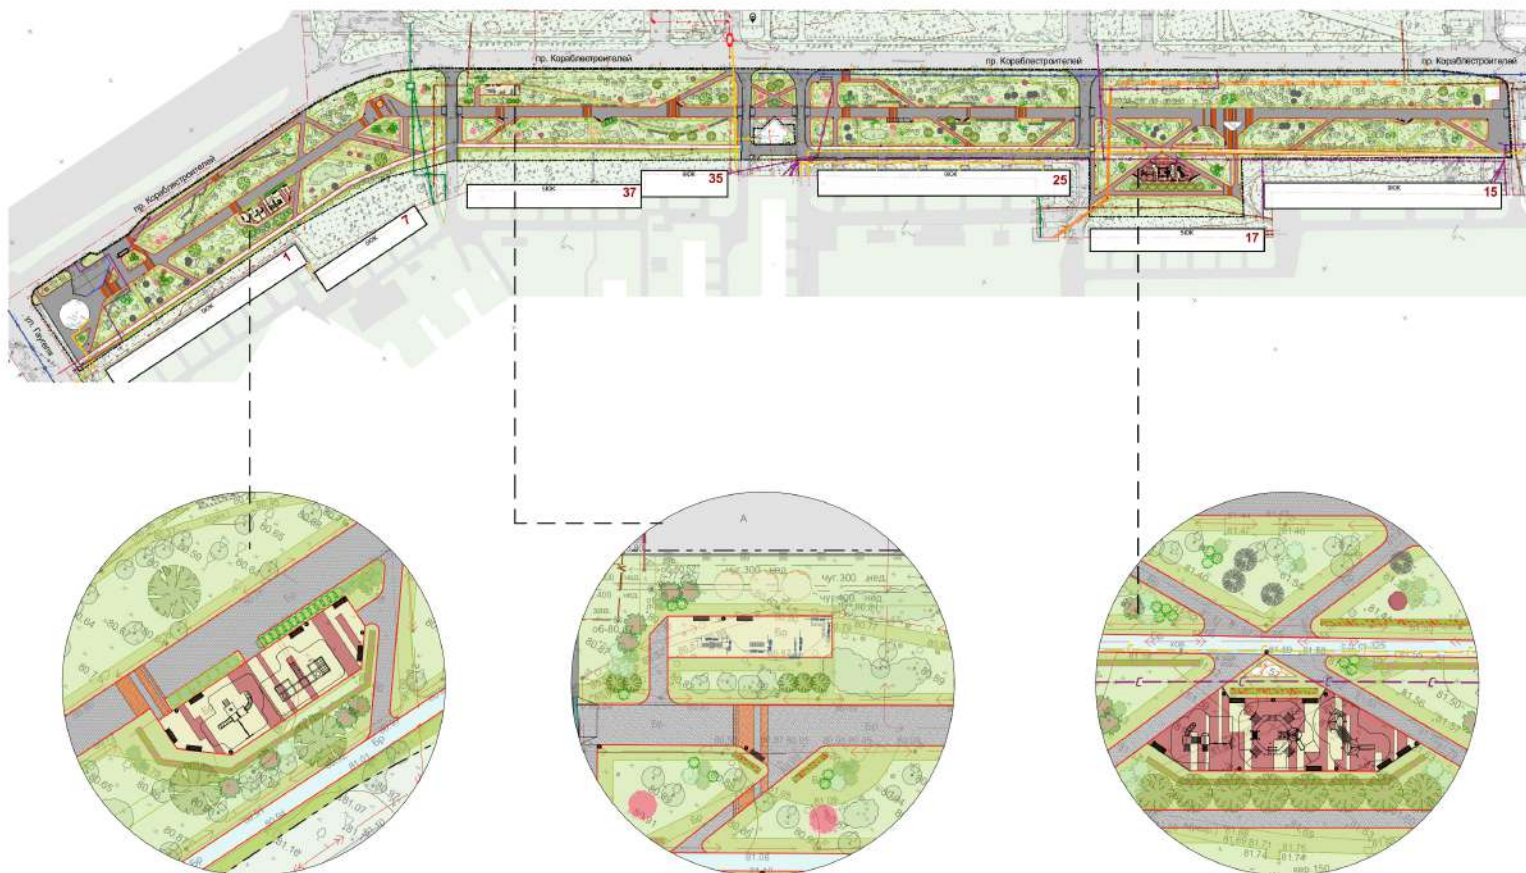

Концепция

Бульвара Победы

Архитектурно-ландшафтный анализ Бульвар Победы.

| | |
|--|---|
| Хвойные деревья | Линии коммуникации |
| Лиственные деревья | Опора уличного освещения |
| ЖБ основание | Фонарь уличный |
| Урна раздельного сбора | Массив кустарников |
| Урна тип 1 | Существующий травостой |
| Старшая западная деталь (Был.) | Дорожки и площадки с замощением бетонной брусчаткой |
| Фрагмент асфальтового покрытия | <No определено> |
| Столбик металлический | Асфальтовое покрытие |
| Бетонный блок разрушенный | Асфальтовое покрытие (разрушенное) |
| Арматура на земле | Щебень |
| Бетонная плита с металлическими элементами | Бетон |
| Скамья тип 1 | Здание |
| Вазон бетонный | Живая изгородь |
| Основание сломанной урны | |

| |
|---|
| Бордюр треугольный БР 100.20.8 |
| Бордюр дорожный БР 100.30.15 |
| Бордюр дорожный БР 100.30.15 (пониженный) |
| Ограждение тип 1 |
| Ограждение тип 2 |

Условные обозначения

| |
|---------------------------------|
| Граница проектирования |
| Направление движения транспорта |
| Основные пешеходные связи |
| Второстепенные пешеходные связи |
| Вход в дом |
| Вход на территорию |
| Пешеходный переход |
| Светофор |
| Автобусная остановка |
| Парковка |
| Кафе |

Ограничения от коммуникаций

Концептуальная схема архитектурно-планировочных решений Бульвар Победы.

Концептуальная схема архитектурно-планировочных решений Бульвар Победы.

Концептуальная схема архитектурно-планировочных решений Бульвар Победы.