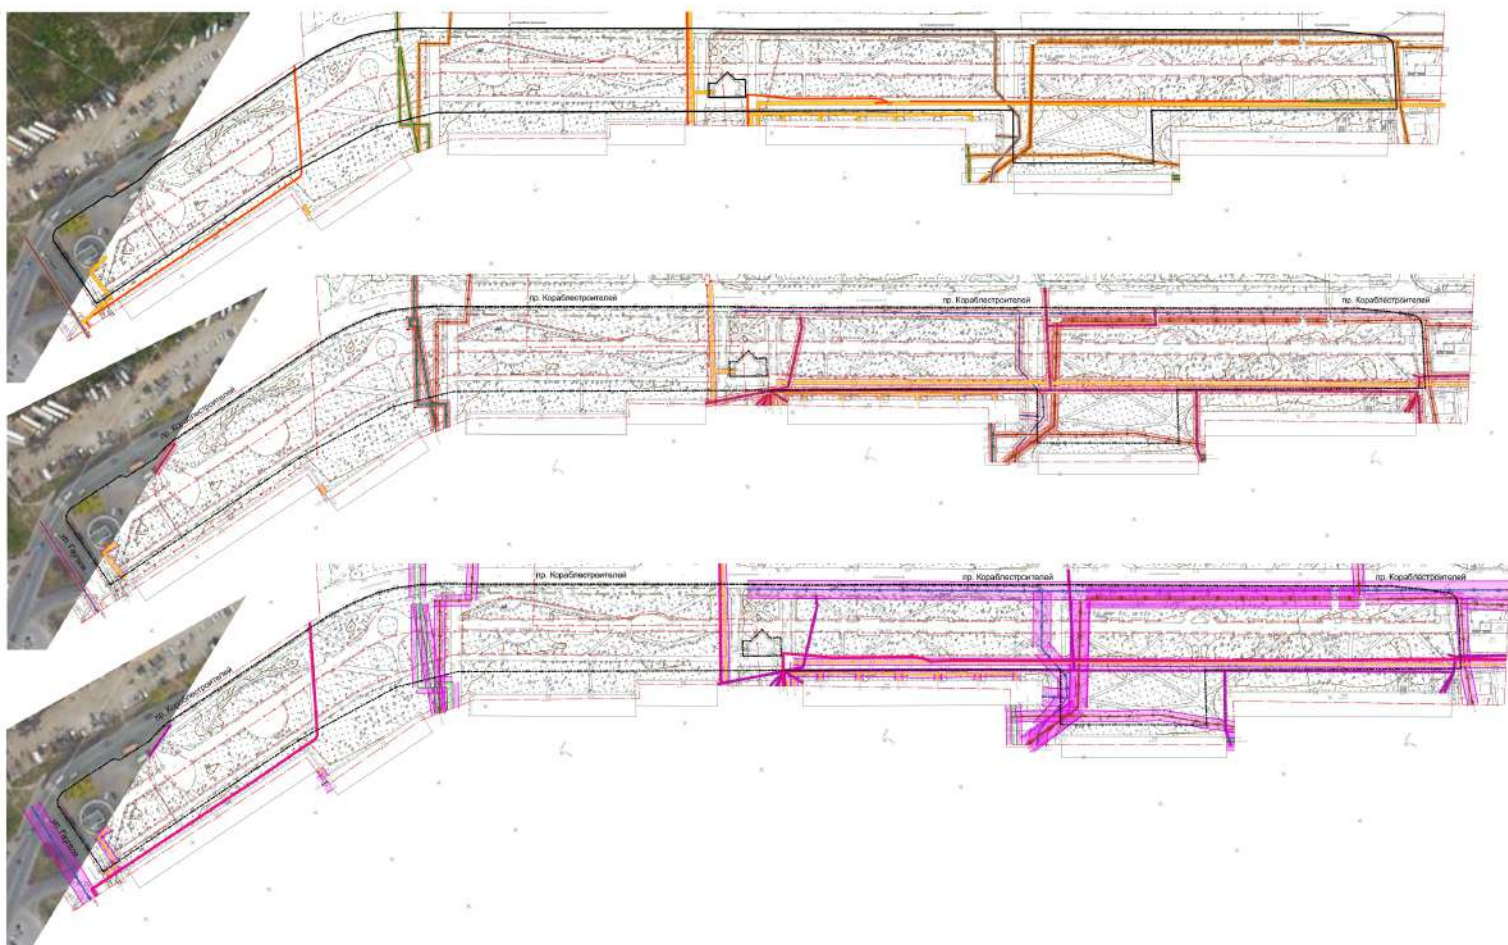

Ограничения от коммуникаций